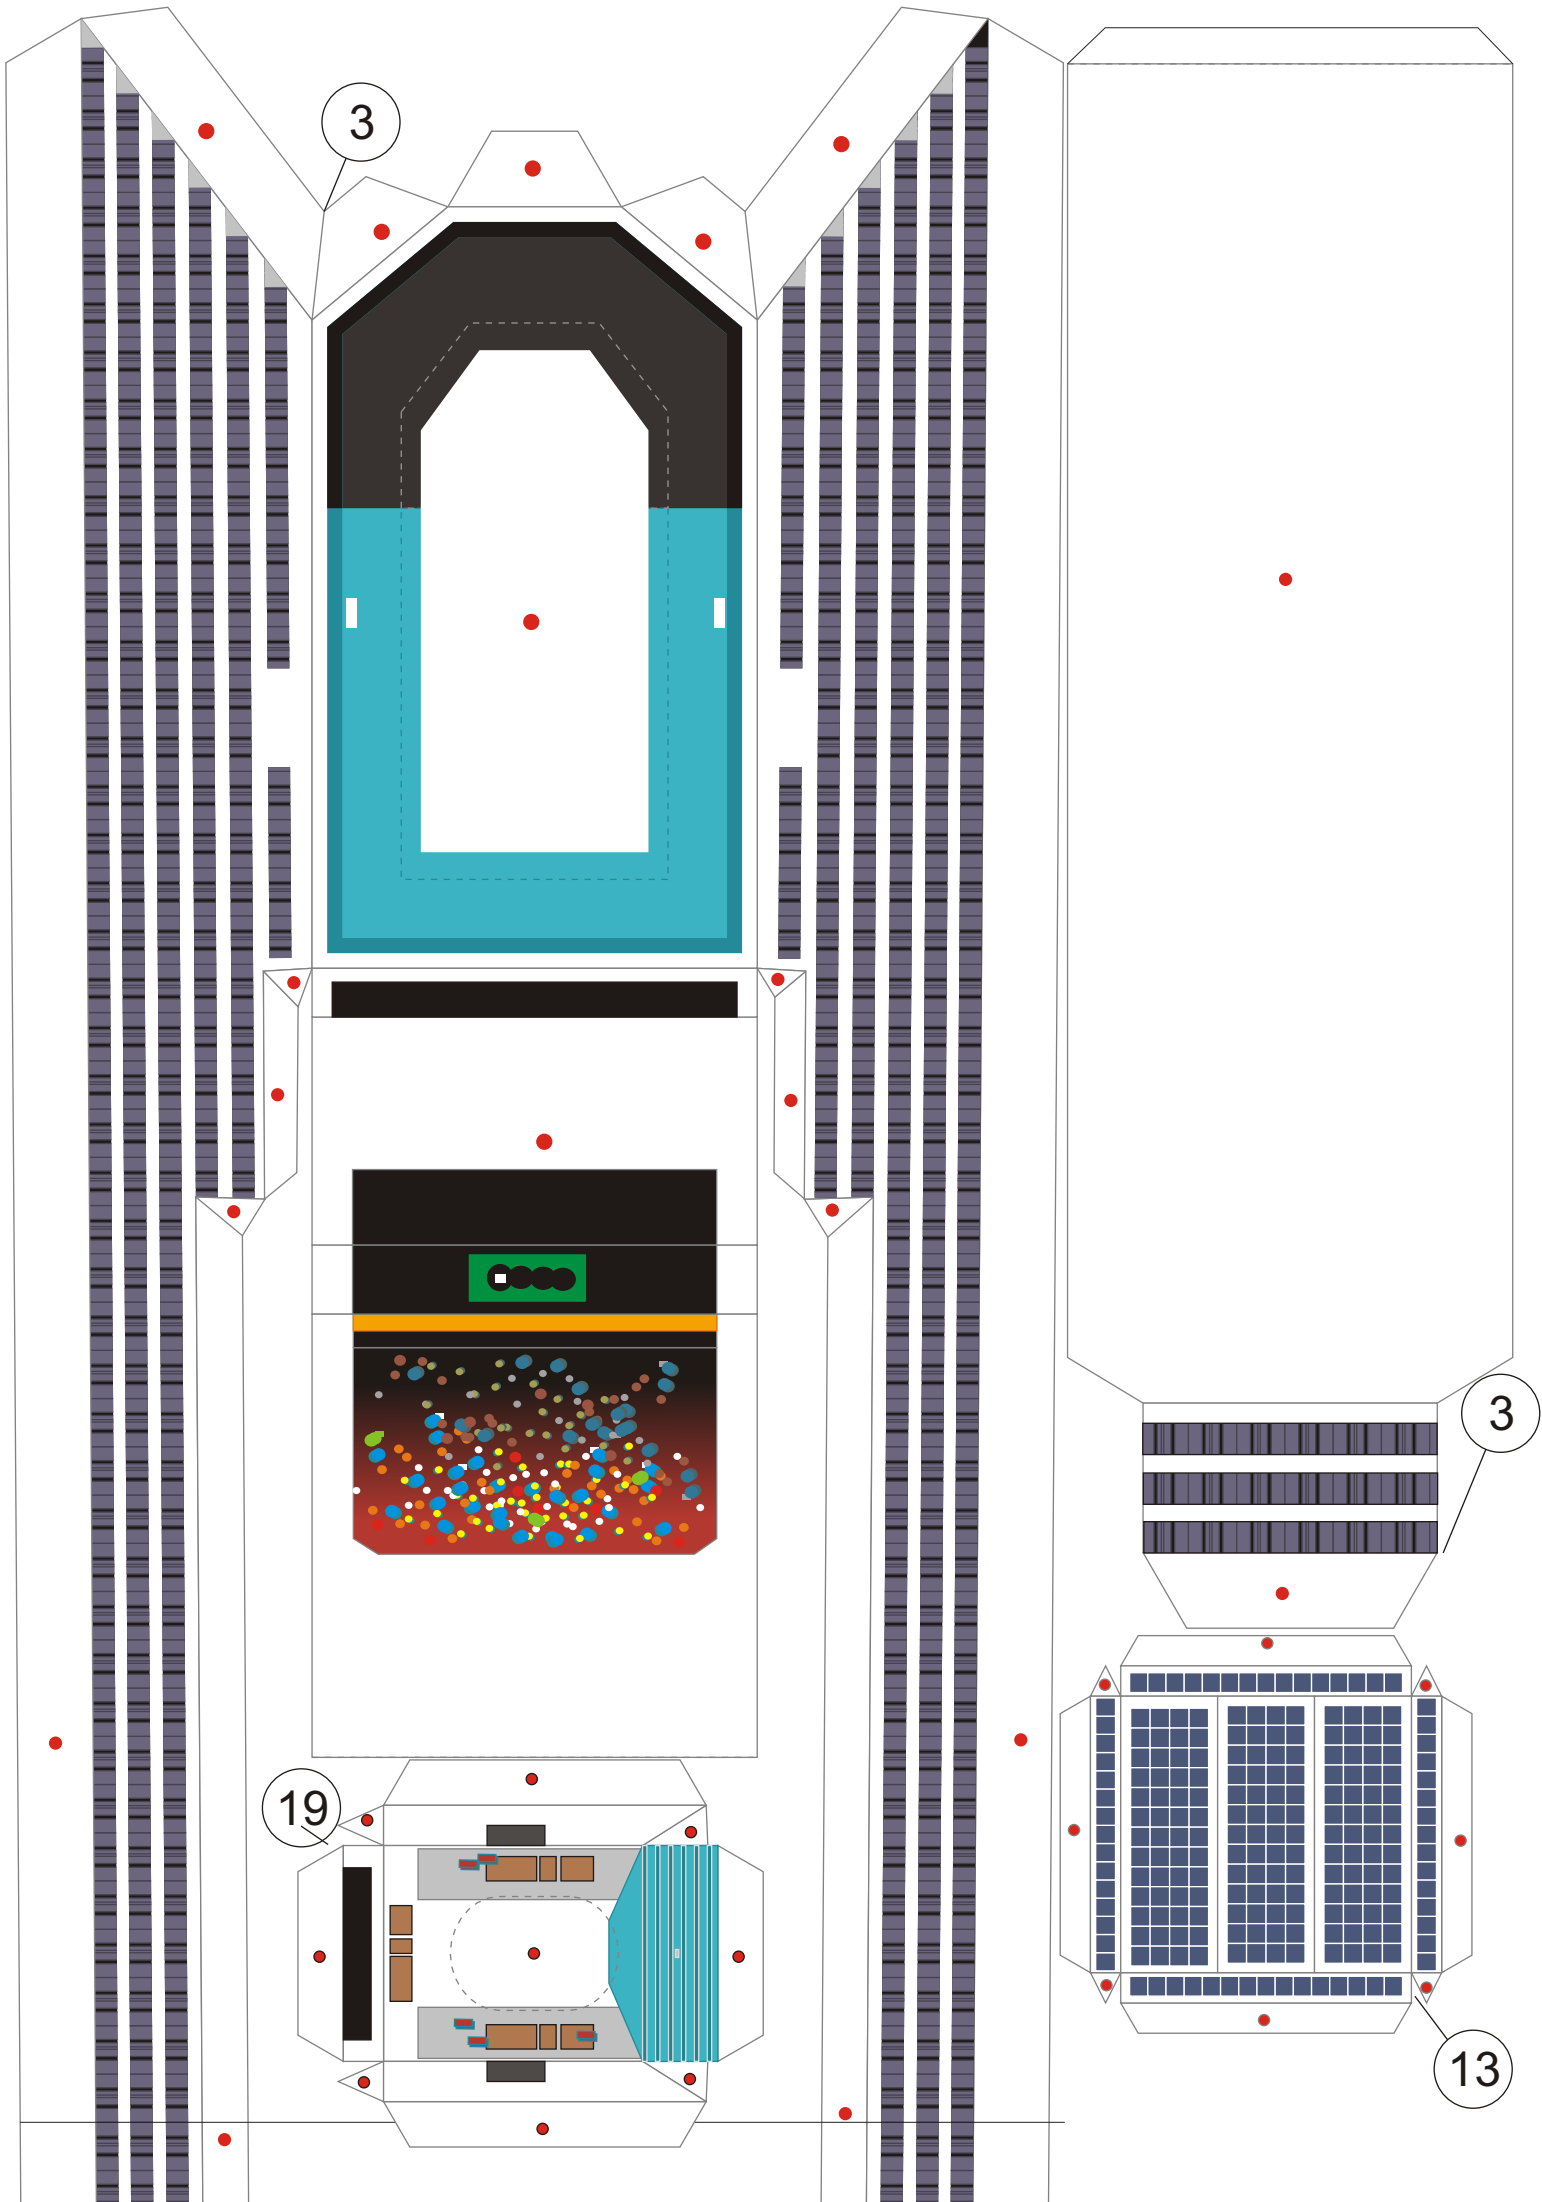

# COSTA PACIFICA

14-палубное круизное судно  
класса Конкордия

**FINCANTIERI**

М 1:600

Версия 2.0

**РЕДИЗАЙН!**

Исправленное  
издание

COSTA PACIFICA 1:600

Valley Fold

8

000

Valley Fold  
!

7

! Valley Fold

Reserve

Reserve