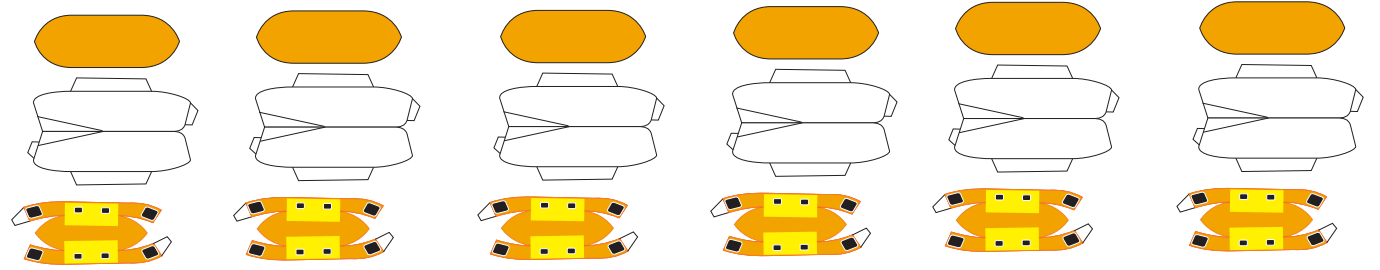

# COSTA PACIFICA

14-палубное круизное судно  
класса Конкордия

**FINCANTIERI**

М 1:600

Версия 2.0

**РЕДИЗАЙН!**

Исправленное  
издание

COSTA PACIFICA 1:600

Valley Fold

8

000

Valley Fold  
!

7

! Valley Fold

Reserve

Reserve