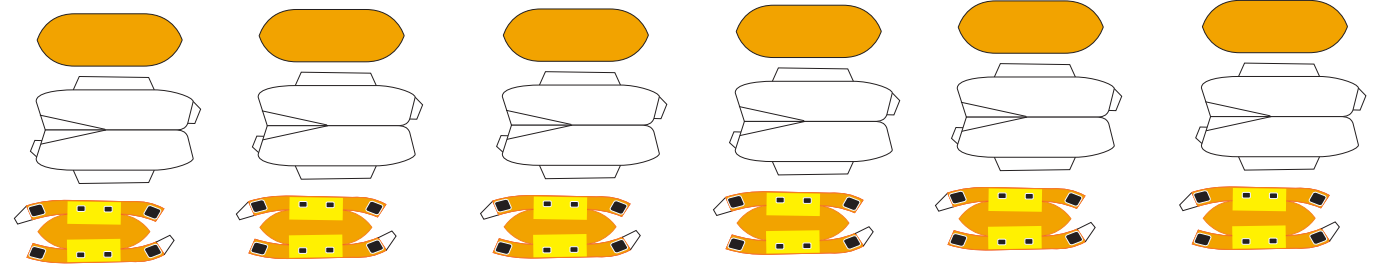

# COSTA PACIFICA

14-палубное круизное судно  
класса Конкордия

**FINCANTIERI**

М 1:600

Версия 2.0

**РЕДИЗАЙН!**

Исправленное  
издание

COSTA PACIFICA 1:600

Valley Fold

8

000

Valley Fold  
!

7

! Valley Fold

Reserve

Reserve