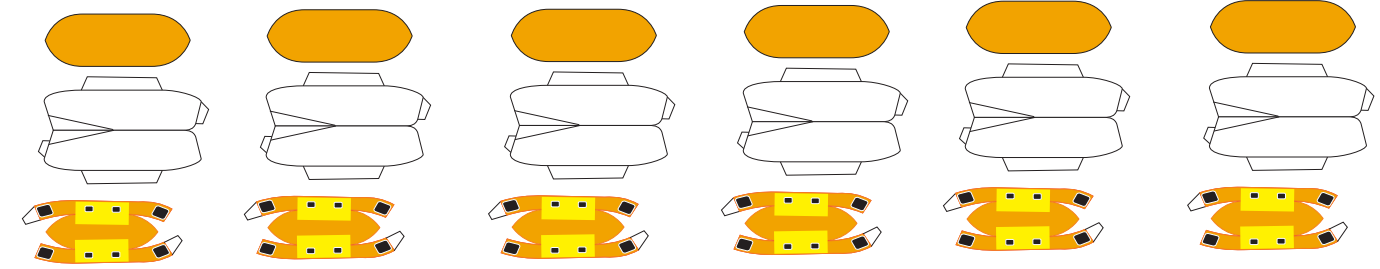

# COSTA PACIFICA

14-палубное круизное судно  
класса Конкордия

**FINCANTIERI**

М 1:600

Версия 2.0

**РЕДИЗАЙН!**

Исправленное  
издание

COSTA PACIFICA 1:600

Valley Fold

8

000

Valley Fold  
!

7

! Valley Fold

Reserve

Reserve